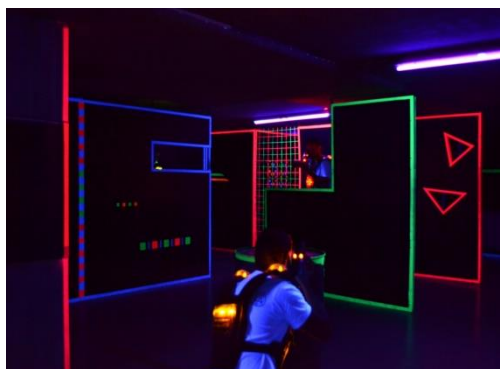

# LASER ARÉNA

Adrenalin, akce a zábava! Tohle přesně najdeme v Laser aréně v Olomouci. Po akčním dobrodružství si zajdeme na oběd.

**Výlet se uskuteční dne**

**26.10.2017**

**Cena 390,- Kč - doprava, 3x hra, oběd v restauraci**